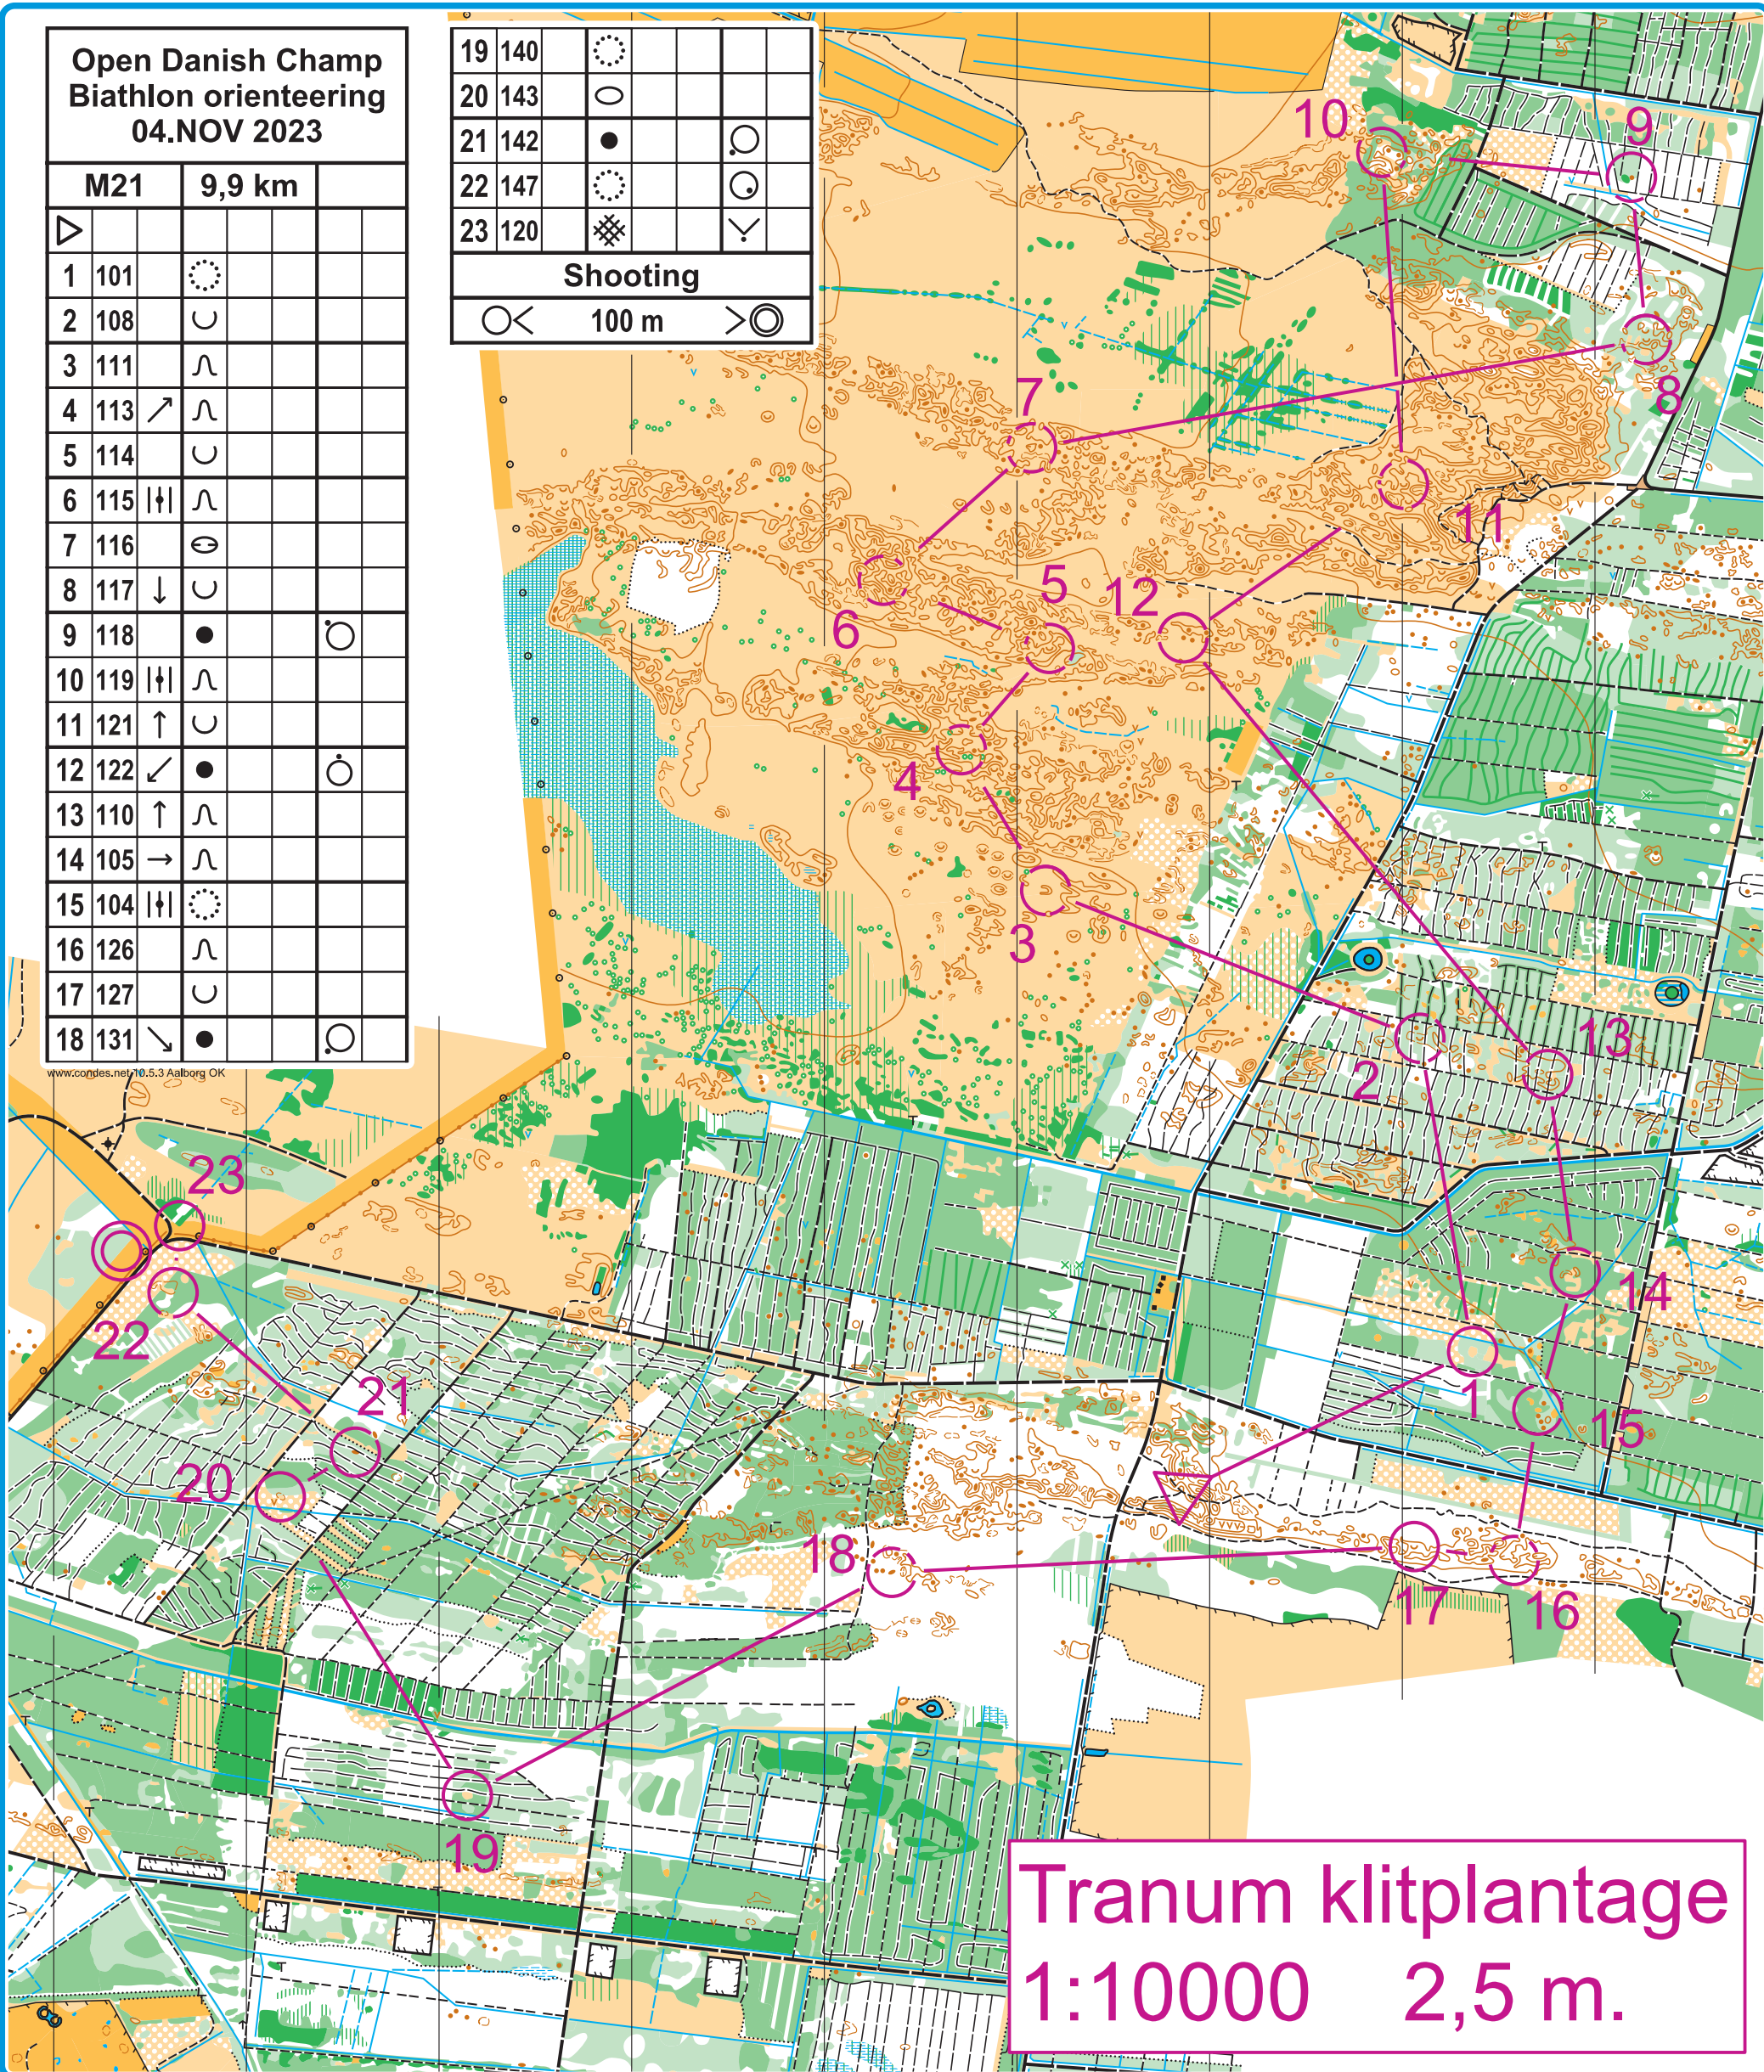

Open Danish Champ
Biathlon orienteering
04.NOV 2023

M21		9,9 km	
▷			
1	101	⊙	
2	108	∪	
3	111	∩	
4	113	↗	
5	114	∪	
6	115	∩	
7	116	⊙	
8	117	↓	∪
9	118	●	⊙
10	119	∩	
11	121	↑	∪
12	122	↙	⊙
13	110	↑	∩
14	105	→	∩
15	104	∩	⊙
16	126	∩	
17	127	∪	
18	131	↘	⊙

19	140	⊙		
20	143	○		
21	142	●		○
22	147	⊙		○
23	120	⊗		∇

Shooting

○ < 100 m > ⊙

Tranum klitplantage
1:10000 2,5 m.